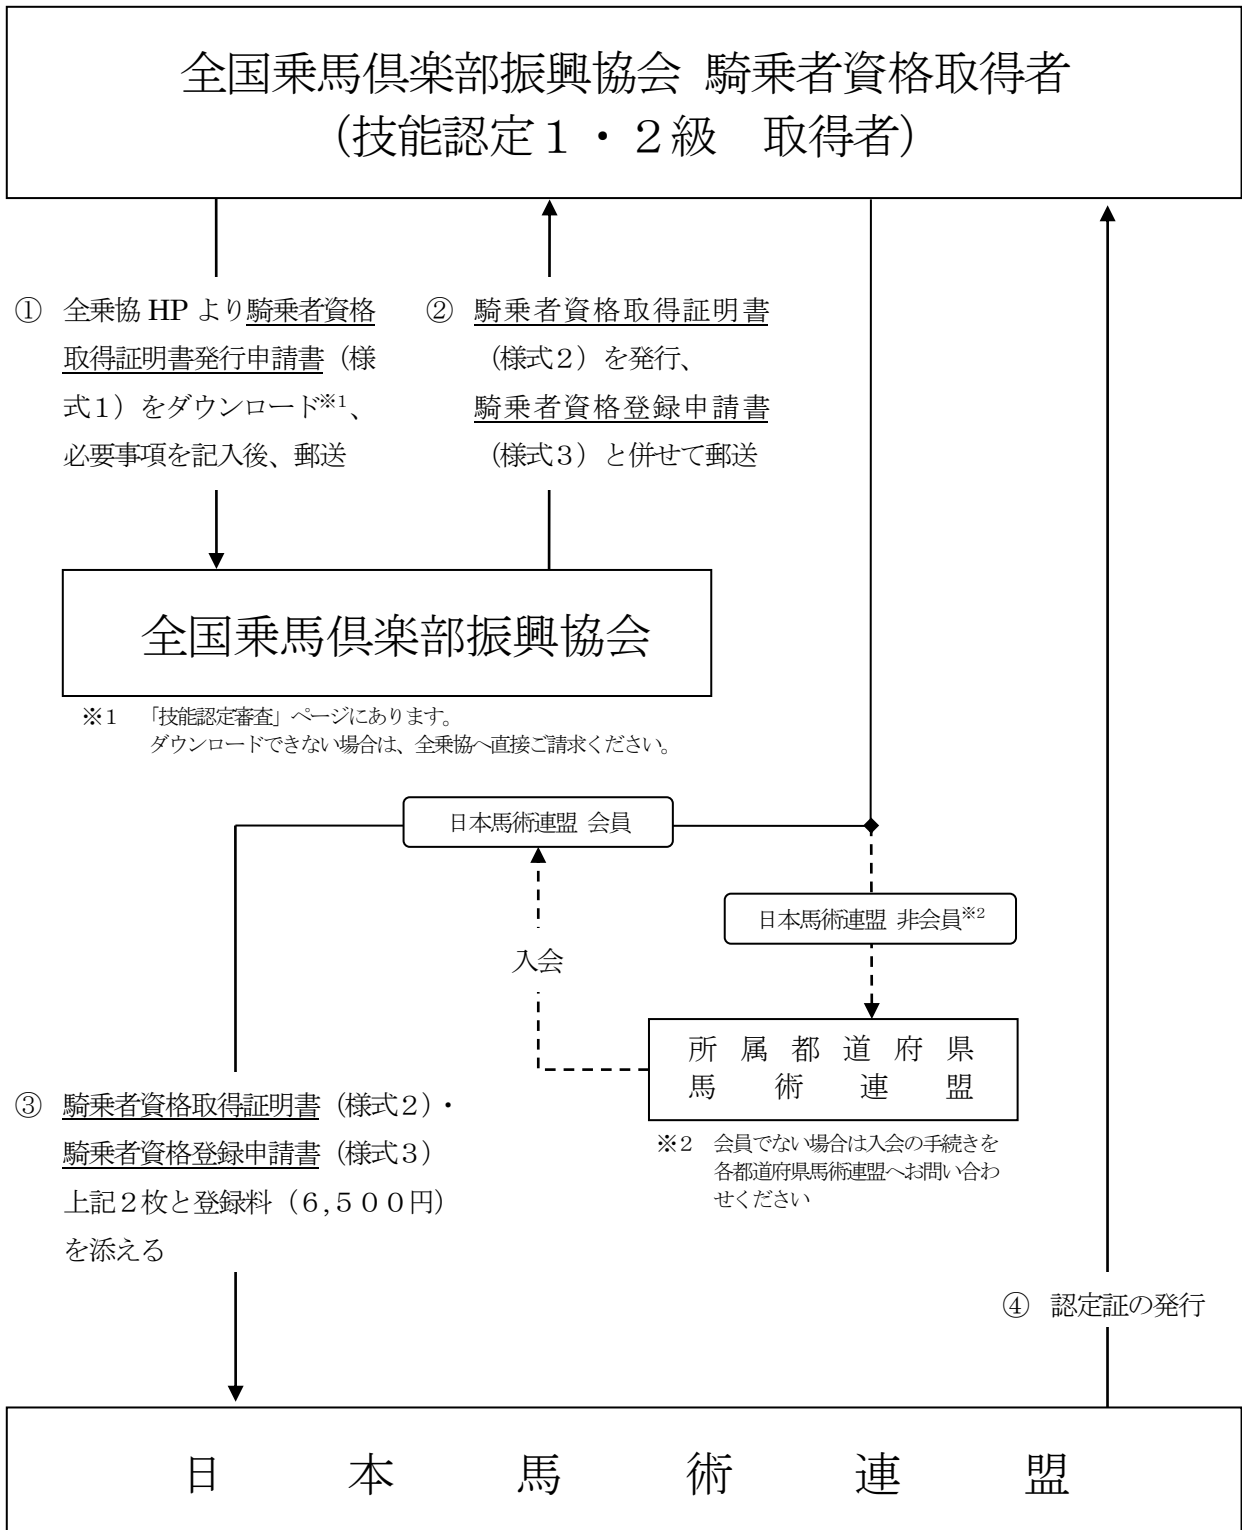

騎乗者資格移行措置手順

移行完了まで2週間ほど要しますので、余裕をもってご申請ください。