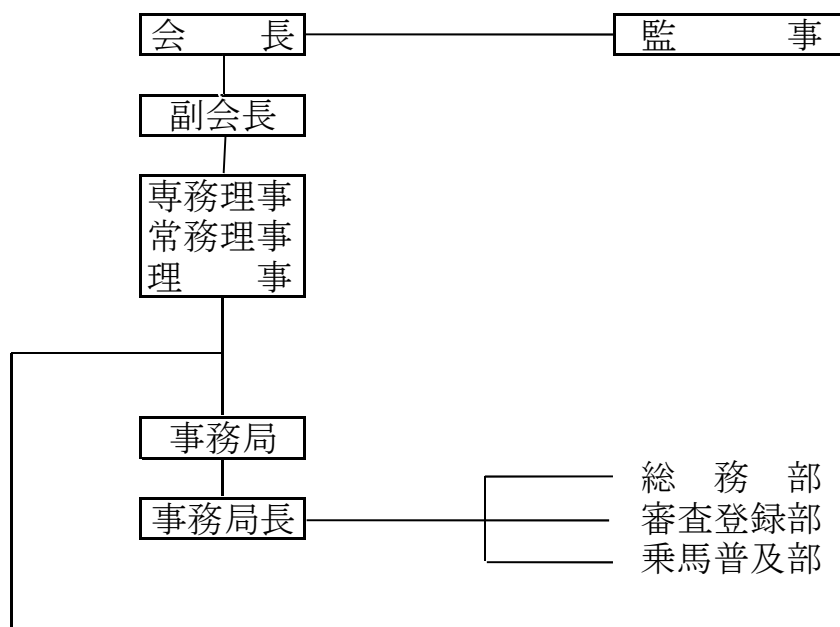

組 織 図

平成26年7月1日

会 員 名 称			
北海道地区乗馬倶楽部振興会	21クラブ	東近畿地区乗馬倶楽部振興会	13クラブ
東北地区乗馬倶楽部振興会	12クラブ	京阪地区乗馬倶楽部振興会	20クラブ
北関東地区乗馬倶楽部振興会	23クラブ	兵庫地区乗馬倶楽部振興会	8クラブ
埼玉地区乗馬倶楽部振興会	10クラブ	中国地区乗馬倶楽部振興会	18クラブ
千葉地区乗馬倶楽部振興会	28クラブ	四国地区乗馬倶楽部振興会	6クラブ
東京地区乗馬倶楽部振興会	5クラブ	北部九州地区乗馬倶楽部振興会	13クラブ
神奈川地区乗馬倶楽部振興会	20クラブ	中九州地区乗馬倶楽部振興会	11クラブ
北陸地区乗馬倶楽部振興会	7クラブ	南九州地区乗馬倶楽部振興会	6クラブ
長野地区乗馬倶楽部振興会	11クラブ	全国乗用馬育成協会	75農場
山梨地区乗馬倶楽部振興会	11クラブ	(財) 畜産近代化リース協会	1法人
静岡地区乗馬倶楽部振興会	13クラブ	全国乗馬指導者協会	924名
東海地区乗馬倶楽部振興会	15クラブ	賛助会員	2社