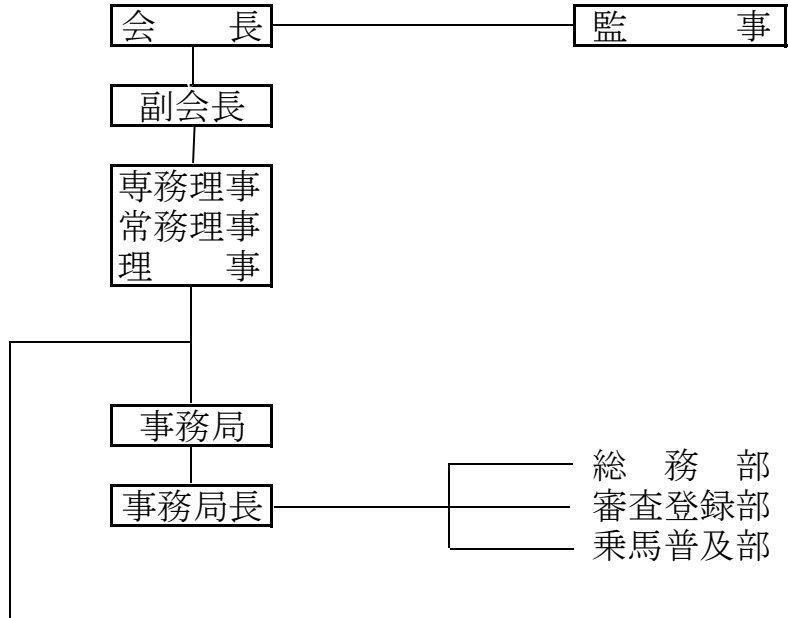

組 織 図

平成23年7月1日

会 員 名 称			
北海道地区乗馬倶楽部振興会	21クラブ	東近畿地区乗馬倶楽部振興会	12クラブ
東北地区乗馬倶楽部振興会	13クラブ	京阪地区乗馬倶楽部振興会	18クラブ
北関東地区乗馬倶楽部振興会	22クラブ	兵庫地区乗馬倶楽部振興会	9クラブ
埼玉地区乗馬倶楽部振興会	11クラブ	中国地区乗馬倶楽部振興会	18クラブ
千葉地区乗馬倶楽部振興会	25クラブ	四国地区乗馬倶楽部振興会	7クラブ
東京地区乗馬倶楽部振興会	5クラブ	北部九州地区乗馬倶楽部振興会	14クラブ
神奈川地区乗馬倶楽部振興会	20クラブ	中九州地区乗馬倶楽部振興会	10クラブ
北陸地区乗馬倶楽部振興会	7クラブ	南九州地区乗馬倶楽部振興会	6クラブ
長野地区乗馬倶楽部振興会	11クラブ	全国乗用馬育成協会	104農場
山梨地区乗馬倶楽部振興会	15クラブ	(財) 畜産近代化リース協会	1法人
静岡地区乗馬倶楽部振興会	15クラブ	全国乗馬指導者協会	908名
東海地区乗馬倶楽部振興会	15クラブ		