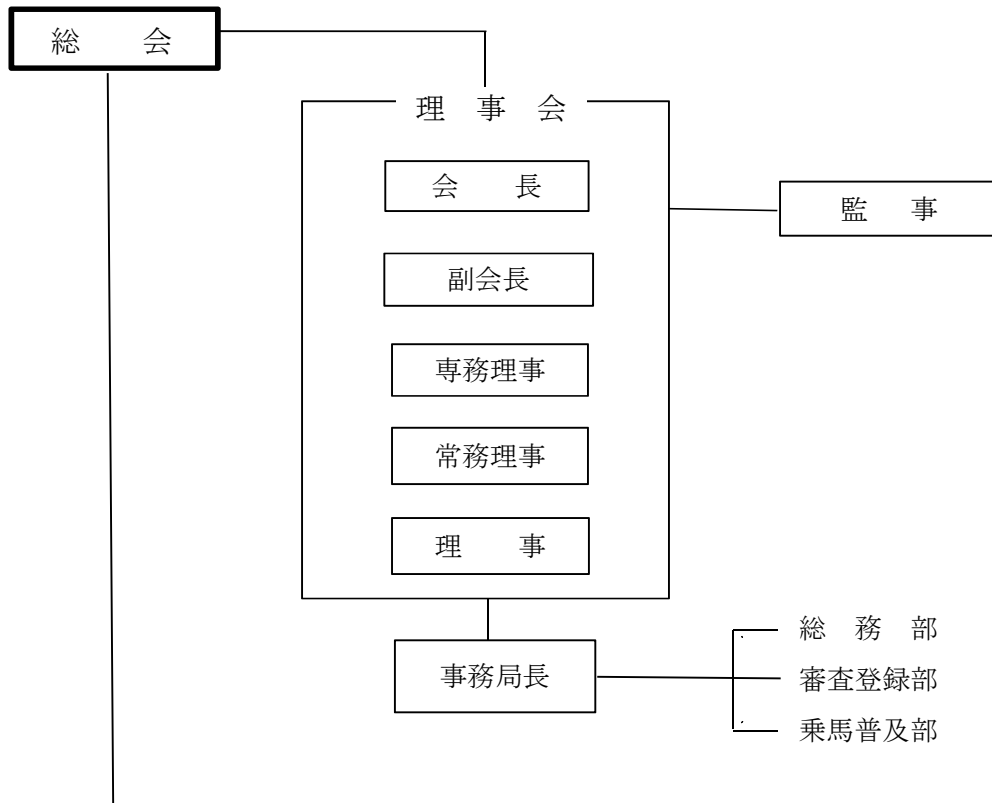

## 組 織 図

会 員			
名 称	乗馬クラブ	名 称	乗馬クラブ等
北海道地区乗馬倶楽部振興会 (北海道)	21	京阪地区乗馬倶楽部振興会 (滋賀・京都・大阪・和歌山)	19
東北地区乗馬倶楽部振興会 (青森・岩手・山形・宮城・福島・秋田)	11	兵庫地区乗馬倶楽部振興会 (兵庫)	8
北関東地区乗馬倶楽部振興会 (茨城・栃木・群馬)	27	中国地区乗馬倶楽部振興会 (鳥取・島根・岡山・広島・山口)	20
埼玉地区乗馬倶楽部振興会 (埼玉)	12	四国地区乗馬倶楽部振興会 (徳島・香川・愛媛・高知)	7
千葉地区乗馬倶楽部振興会 (千葉)	28	北部九州地区乗馬倶楽部振興会 (福岡・佐賀)	11
東京地区乗馬倶楽部振興会 (東京)	5	中九州地区乗馬倶楽部振興会 (長崎・熊本・大分)	10
神奈川地区乗馬倶楽部振興会 (神奈川)	20	南九州地区乗馬倶楽部振興会 (宮崎・鹿児島・沖縄)	6
北陸地区乗馬倶楽部振興会 (新潟・富山・石川・福井)	7	全国乗用馬育成協会	3団体(89農場)
長野地区乗馬倶楽部振興会 (長野)	10	(公財) 畜産近代化リース協会	1法人
山梨地区乗馬倶楽部振興会 (山梨)	9	全国乗馬指導者協会	978名
静岡地区乗馬倶楽部振興会 (静岡)	17	賛助会員	すみれ医療株式会社 AIR INNOVATION 株式会社
東海地区乗馬倶楽部振興会 (岐阜・愛知)	13		
東近畿地区乗馬倶楽部振興会 (三重・奈良)	12	加入乗馬クラブ数 : 273	

注) 上記クラブ数は休会3クラブ含む(北陸地区:1、北部九州地区:2)